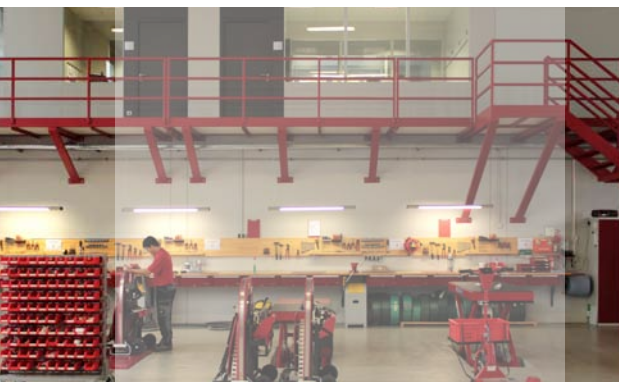

Unser ServicekataLOG

K-LOG ist Ihr kompetenter Servicepartner in allen Fragen rund um Lagersysteme und Logistik: von Wartungsarbeiten über die schnelle und reibungslose Beschaffung und Installation von Ersatzteilen bis zu gesetzlich vorgeschriebenen Regalinspektionen. Mit **K-LOG** sichern Sie sich einen störungsfreien und effizienten Betrieb Ihrer Anlagen.