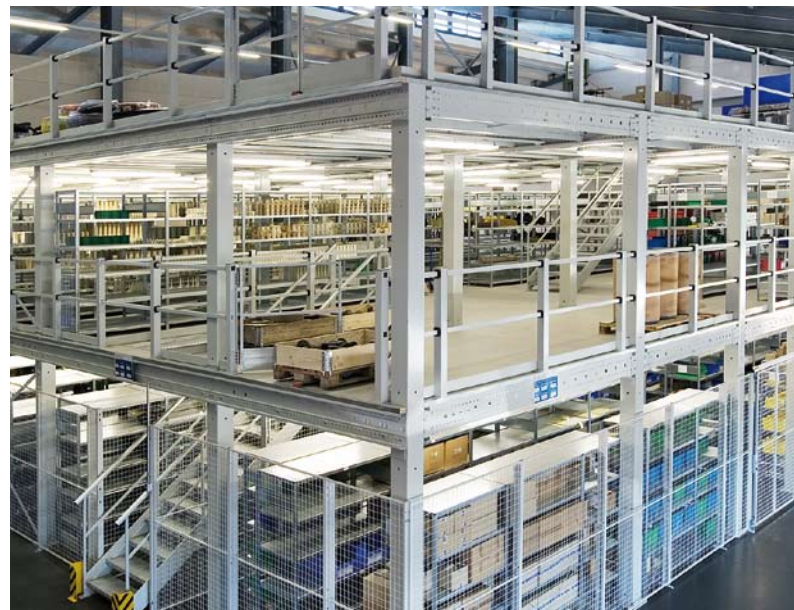

Platz gewinnen mit System. SYSTEM-/STAHLBÜHNEN

Individuelle Systembühnen – verdoppeln oder verdreifachen Sie Ihre Nutzflächen!

Die wirtschaftliche Ausnutzung aller Flächen. Systembühnen von K-LOG ermöglichen Ihnen, das vorhandene Raumvolumen Ihres Lagers logistisch sinnvoll zu erschließen. Durch zusätzliche Geschossebenen gewinnen Sie bei gleichbleibender Grundfläche ein Vielfaches der Nutz- und Lagerfläche. Sie erhöhen damit Ihre Lagerkapazität, reduzieren die Kosten und verbessern die logistischen Abläufe. Ein modularer, entwicklungsfähiger Aufbau ermöglicht Ihnen eine schnelle Reaktion auf neue logistische Anforderungen. Daneben planen wir auch Spezialkonstruktionen und realisieren individuelle Anfertigungen, um die vorhandene Raumgröße effektiv zu nutzen. Das Ergebnis ist eine Reduktion der Lagerfläche und eine wirtschaftliche Ausnutzung des vorhandenen Raumes. Sie haben dabei jederzeit schnellen und sicheren Zugriff auf Ihren Lagerbestand.

Optimale Raumnutzung

- ✓ Flexible Einsatzgebiete durch freistehende Konstruktion
- ✓ Erschließung neuer Lagerflächen durch mehrgeschossige Bauweise und Ausnutzung des gesamten Raumvolumens
- ✓ Umbau und Erweiterung sind jederzeit möglich
- ✓ Ihr Lager wird flexibel angepasst